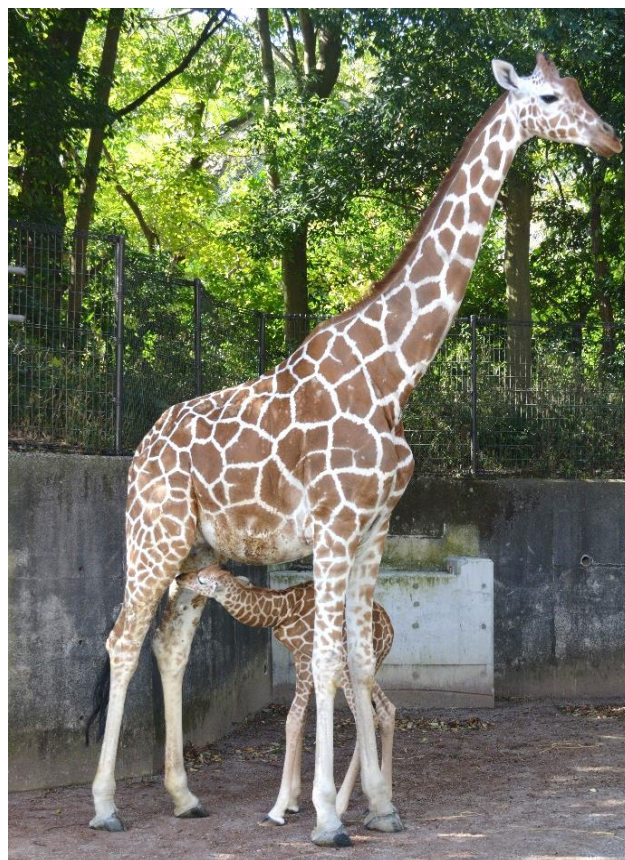

金沢動物園 キリンの赤ちゃんが誕生しました！

金沢動物園では、11月12日(金)にキリンの赤ちゃんが誕生しました。同じ横浜市内にあるよこはま動物園ズーラシアでも9月24日と10月3日にキリンが誕生しており、3か月連続、今年3頭目の“はまっこ”キリンの誕生です。生まれた子は授乳を確認できており、今後の親子の様子を見ながら展示練習を進めていきます。

金沢動物園でキリンが誕生するのは、2015年6月以来6年ぶりとなり、母親のミルク(16歳)は、これまで3回の出産(2010年2月、2012年10月、2015年6月)を経験しているベテランです。一方、父親となったダイチ(6歳)は、今回が初めての繁殖です。

生まれた子どもと母親のミルク(11月14日撮影)

母乳を飲もうとする子ども(11月13日撮影)

金沢動物園

指定管理者：(公財)横浜市緑の協会

お問合せ先

金沢動物園 園長 小國 徹 TEL045-783-9400

【参考資料】

1 誕生したキリンについて

誕生日	令和3年11月12日（金）
性別	メス
父親	愛称：ダイチ 6歳
母親	愛称：ミルク 16歳

2 キリンについて

和名	キリン
英名	Giraffe
学名	<i>Giraffa camelopardalis</i>
分類	鯨偶蹄目 キリン科
分布	サハラ砂漠や熱帯雨林を除くアフリカ
生態	世界一背の高い動物で、頭までの高さがオスで約5m、メスで約4mあり、生まれたばかりの赤ちゃんでも約1.8mあります。胃は4つに分かれていて、一度食べた食べ物を胃から口に戻して噛みなおす「反すう」という行動をするため、キリンの長い首を観察していると、食べ物が昇り降りする様子が見られます。また、歩き方にも特徴があり、片側の前肢と後肢を同時に進める「側対歩」という歩き方でゆったりと歩きます。
当園飼育頭数	3頭（オス1頭・メス2頭） ※今回誕生した個体を含む
国内飼育頭数	58園館190頭（オス93頭・メス97頭）※2020年12月31日時点